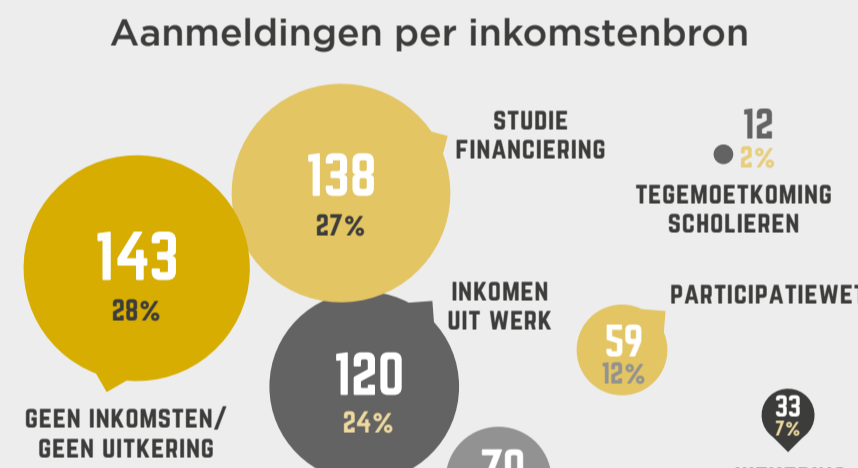

Aanmeldingen per inkomstenbron