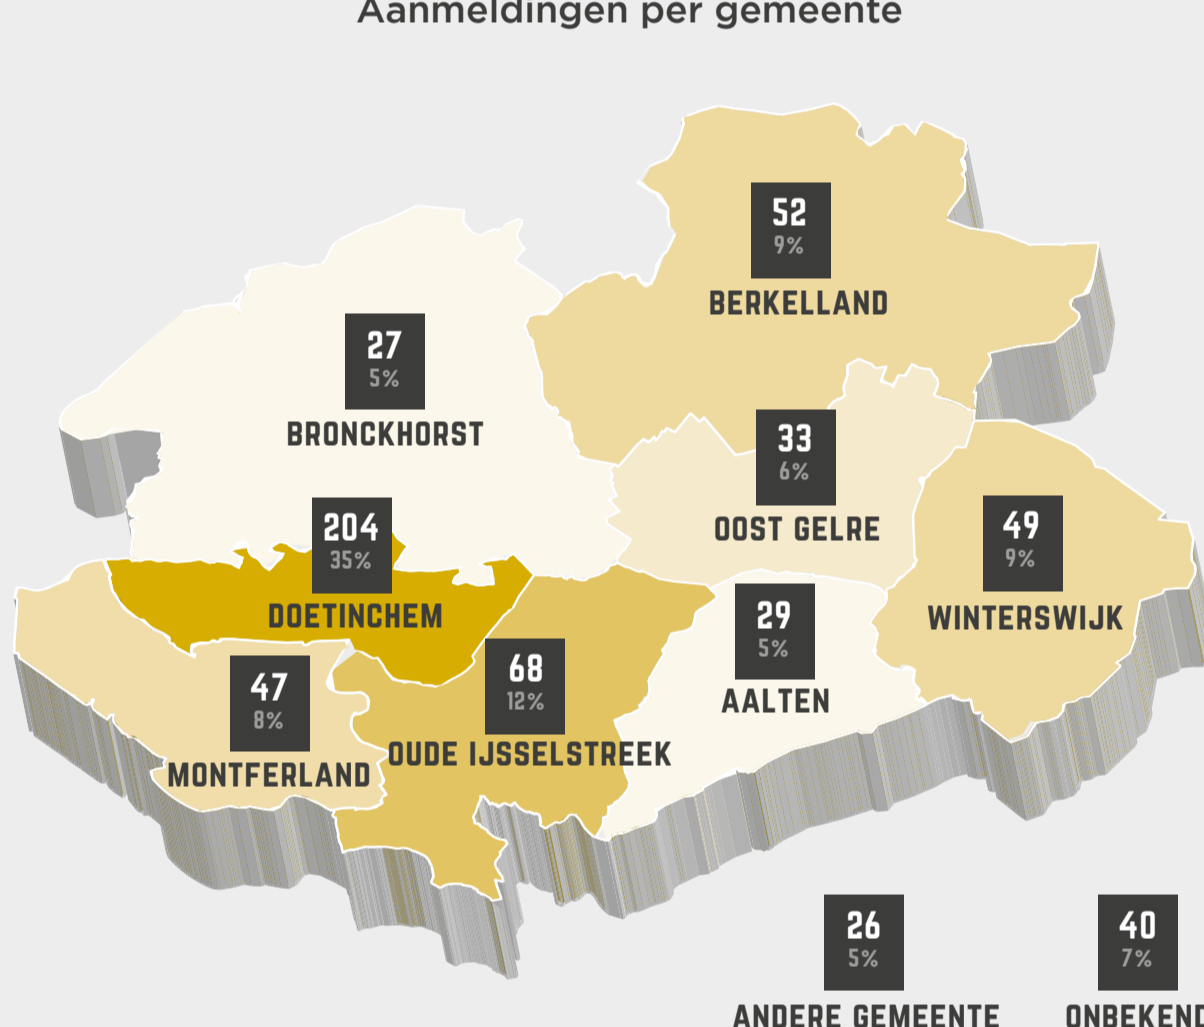

Hulpvraag gericht op:

Aanmeldingen per gemeente