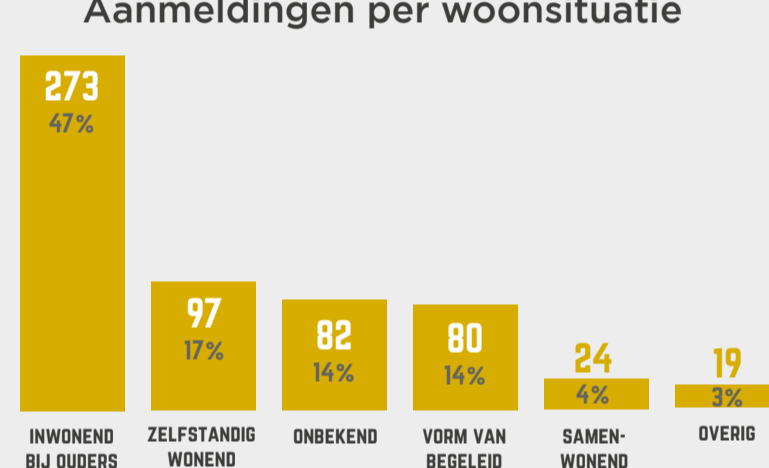

Aanmeldingen per woonsituatie