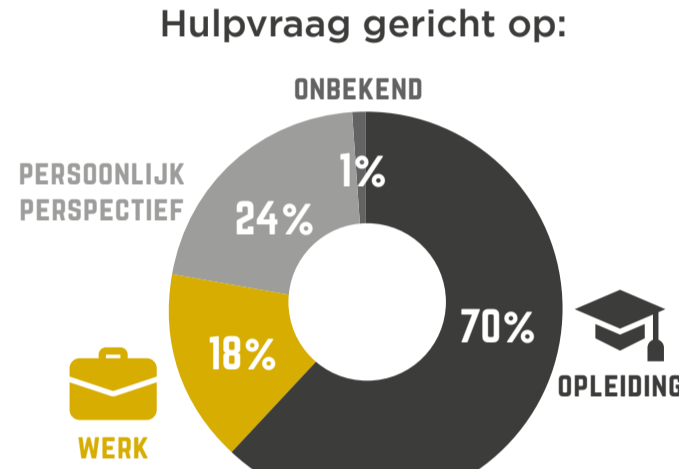

Hulpvraag gericht op: