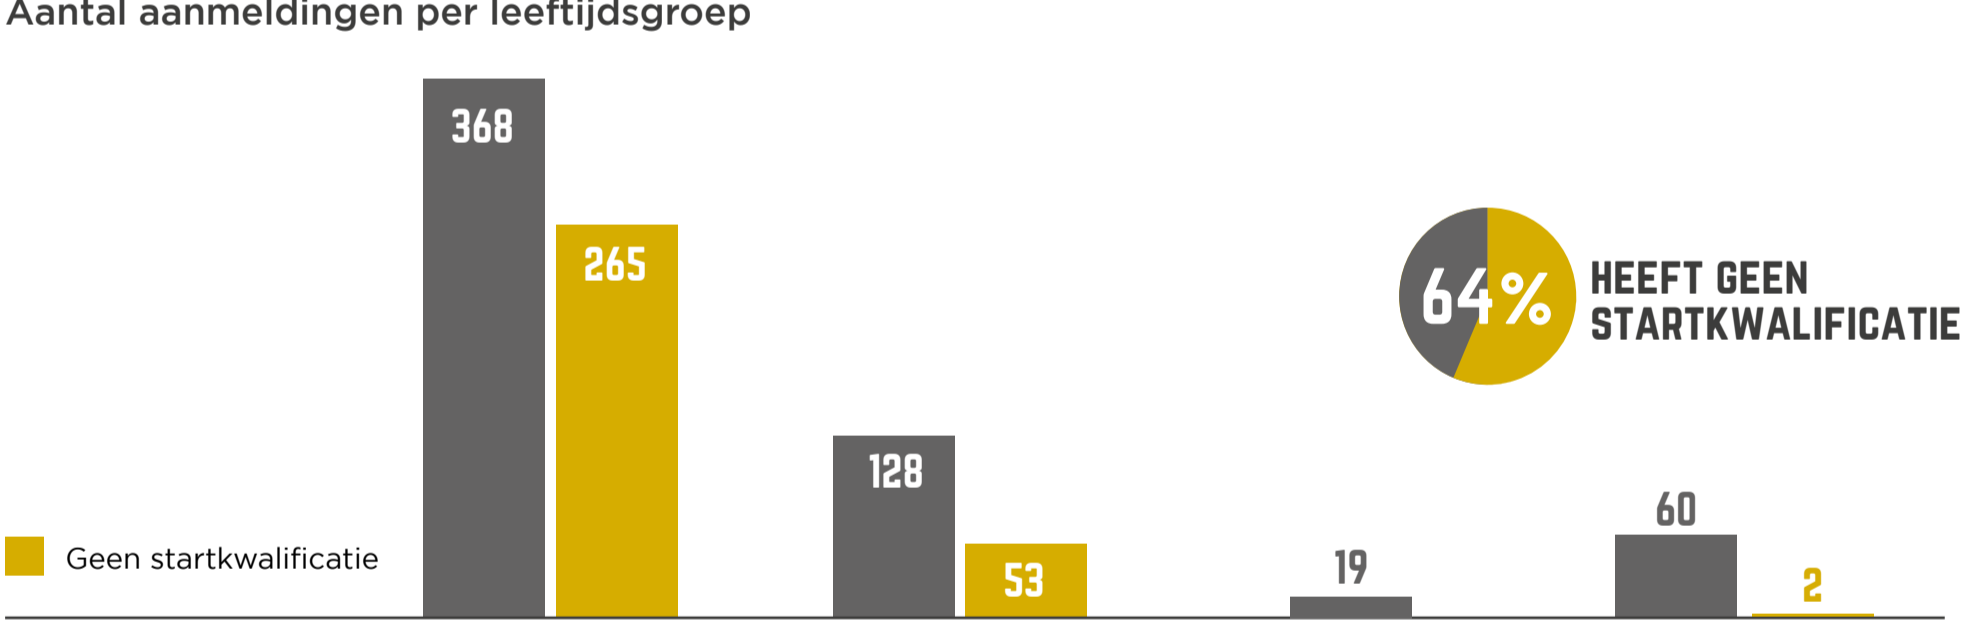

Aantal aanmeldingen per leeftijdsgroep

GEMIDDELD BEDRAG PER VOUCHER

€ 715,00 (EXCL. BTW)

GEMIDDELD BEDRAG PER JONGERE

€ 1.003,00

SOCIALE MEDIA

IN PERIODE MEI 2021 T/M DECEMBER 2023

Websitebezoek

SUB-PAGINA:

/zeg-opstartbonus/

SUB-PAGINA:

/zeg-jongerenconsulenten/

3.482 BEZOEKERS NAAR WEBSITE VIA SOCIALE MEDIA

WAAR IS DE OPSTARTBONUS O.A. VOOR INGEZET?

ZEG

GEEFT JE DE TOOLS VOOR JOUW ONTWIKKELING
WWW.ZEGACHTERHOEK.NL

LEREN / WERKEN / IETS DOEN / HULP