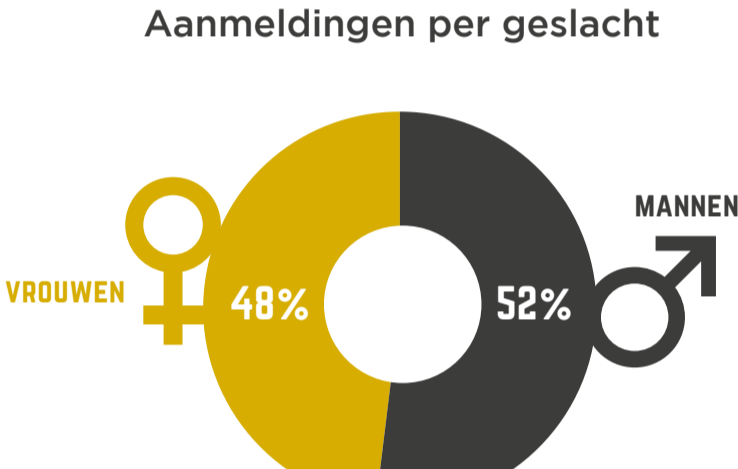

Aanmeldingen per geslacht